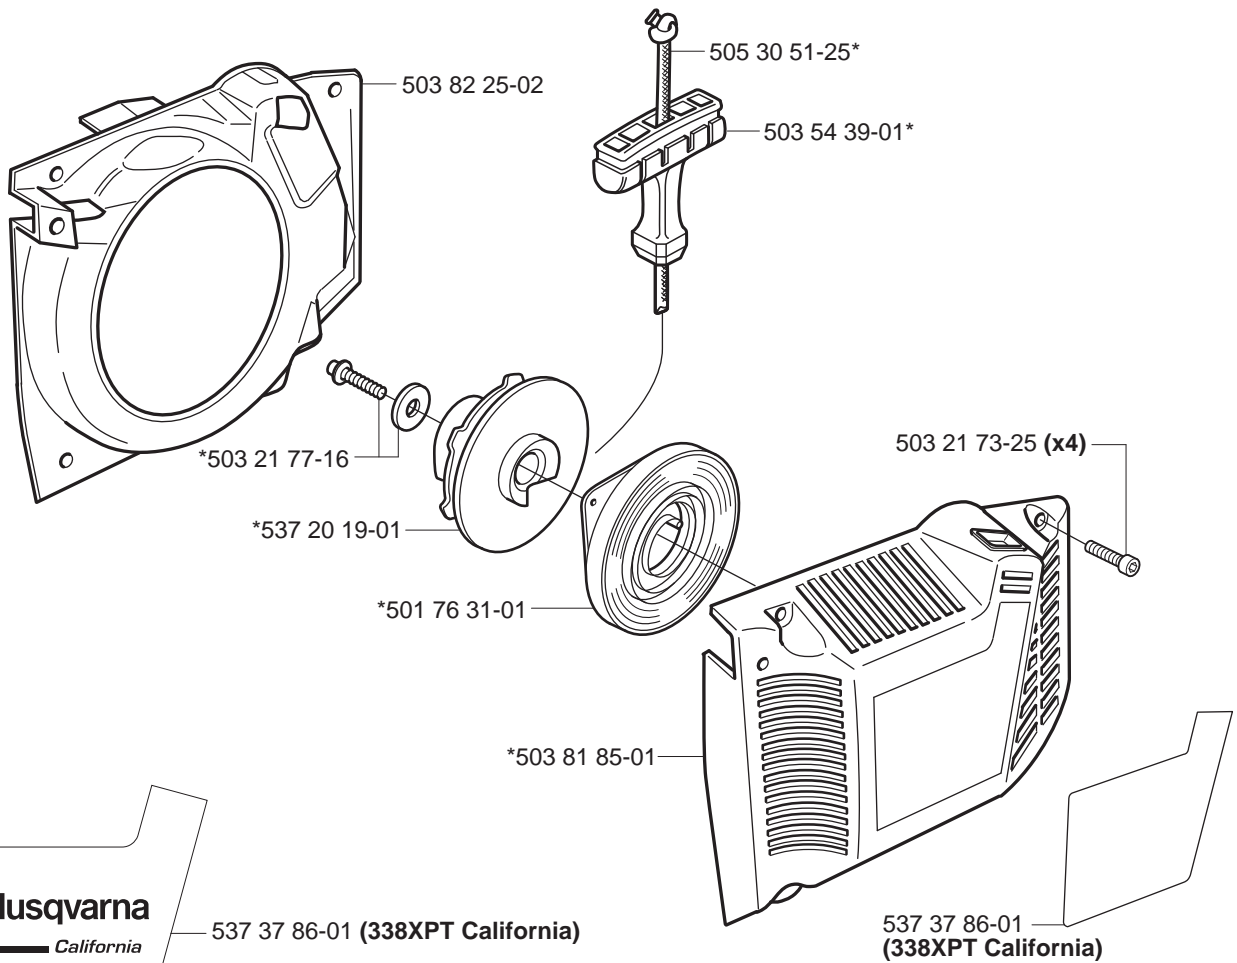

338XPT California

Spare parts
Ersatzteile
Pièces détachées
Reserve onderdelen
Repuestos
Reservdelar

A

*compl 503 93 52-03

**B**

C *compl 503 79 26-02

D *compl 537 02 15-02

E

F *compl 503 93 03-03

G

H

*compl 503 79 25-02

Husqvarna
California
338XPT

PAT. PEND.

J

*compl 537 07 49-01
 **compl 537 08 29-01