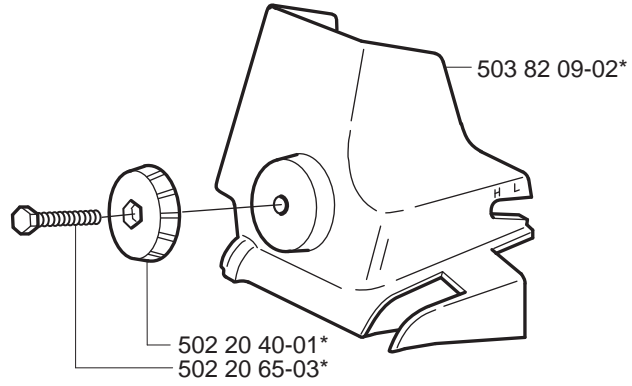

338XPT California

Spare parts
Ersatzteile
Pièces détachées
Reserve onderdelen
Repuestos
Reservdelar

A

*compl 503 93 52-03

**B**

C *compl 503 79 26-02

D *compl 537 02 15-02

E

F *compl 503 93 03-03

G

H

*compl 503 79 25-02

Husqvarna
California
338XPT

PAT. PEND.

J

*compl 537 07 49-01
 **compl 537 08 29-01