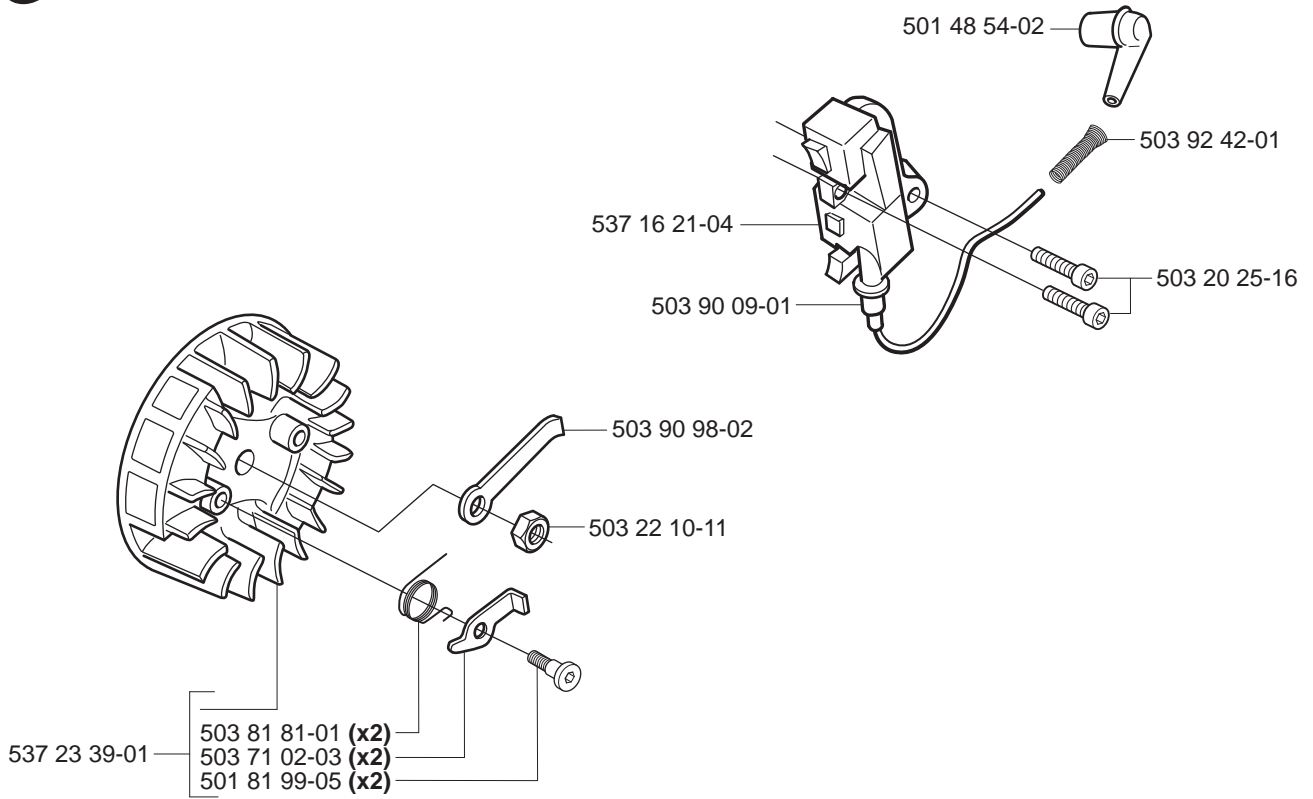

338XPT California

Spare parts
Ersatzteile
Pièces détachées
Reserve onderdelen
Repuestos
Reservdelar

A

*compl 503 93 52-03

**B**

C *compl 503 79 26-02

D *compl 537 02 15-02

E

F *compl 503 93 03-03

G

H

*compl 503 79 25-02

Husqvarna
California
338XPT

PAT. PEND.

J

*compl 537 07 49-01
 **compl 537 08 29-01

Set of gaskets, Dichtungssats,
Jeu de joints, Juego de juntas,
Packningsatts

N = New part, Neues teil,
Nouvelle piece, Nueva pieza
Ny detalj