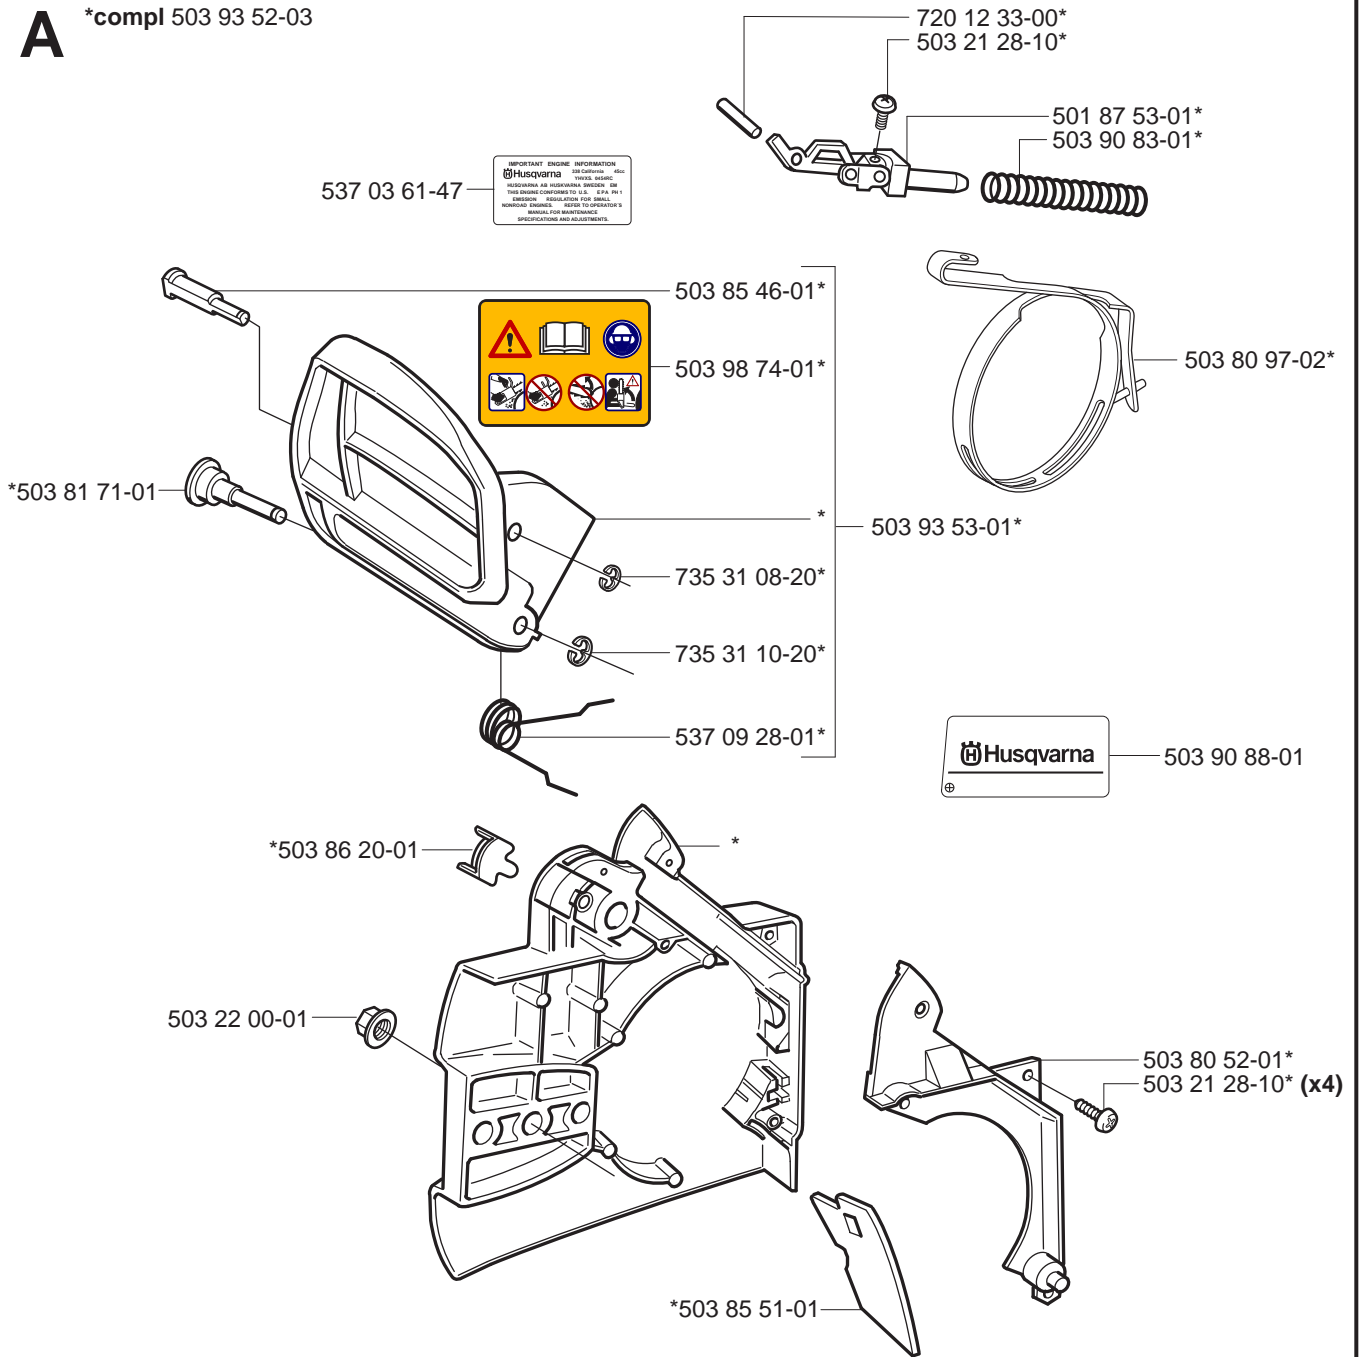

338XPT California

Spare parts
Ersatzteile
Pièces détachées
Reserve onderdelen
Repuestos
Reservdelar

A

*compl 503 93 52-03

**B**

C *compl 503 79 26-02

D *compl 537 02 15-02

E

F *compl 503 93 03-03

G

H

*compl 503 79 25-02

Husqvarna
California
338XPT

PAT. PEND.

J

*compl 537 07 49-01
 **compl 537 08 29-01

Set of gaskets, Dichtungssats,
Jeu de joints, Juego de juntas,
Packningsatts

N = New part, Neues teil,
Nouvelle piece, Nueva pieza
Ny detalj