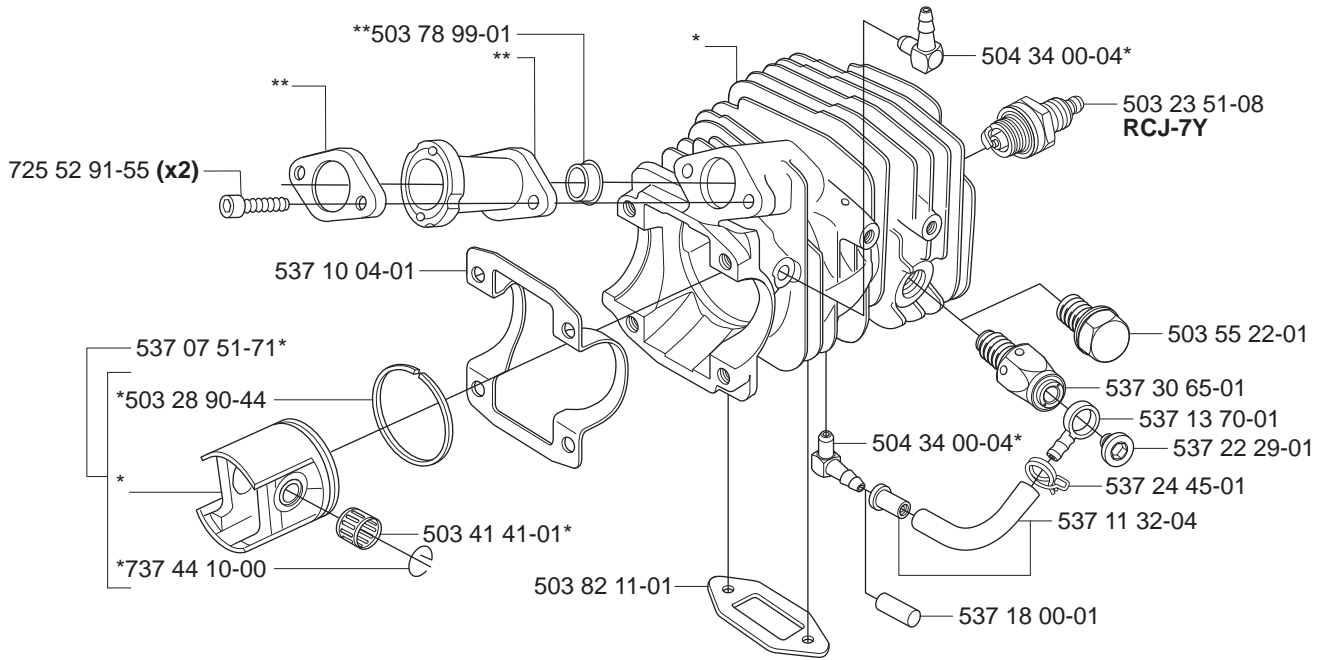

J

*compl 537 07 49-01
**compl 537 08 29-01