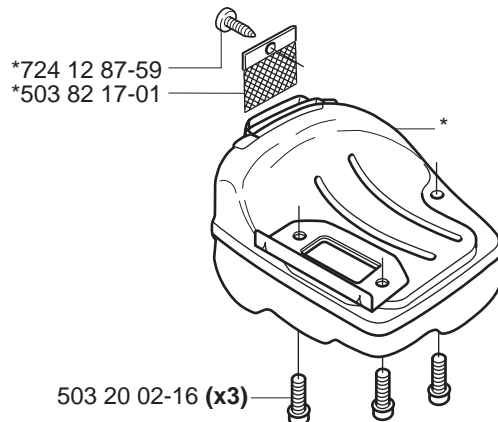

338XPT California

Spare parts
Ersatzteile
Pièces détachées
Reserve onderdelen
Repuestos
Reservdelar

A

*compl 503 93 52-03

**B**

C *compl 503 79 26-02

D *compl 537 02 15-02

E

F *compl 503 93 03-03

G

H

*compl 503 79 25-02

Husqvarna
California
338XPT

PAT. PEND.

J

*compl 537 07 49-01
 **compl 537 08 29-01