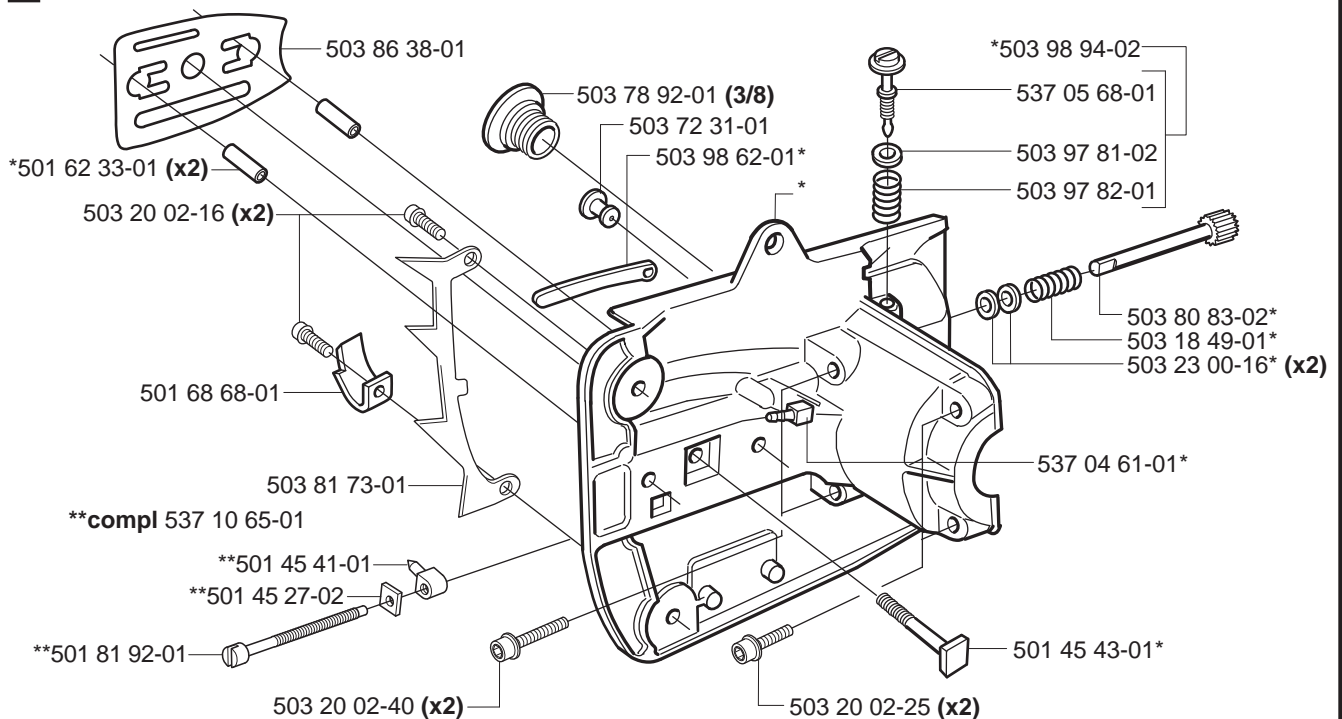

L

*compl 503 79 22-04