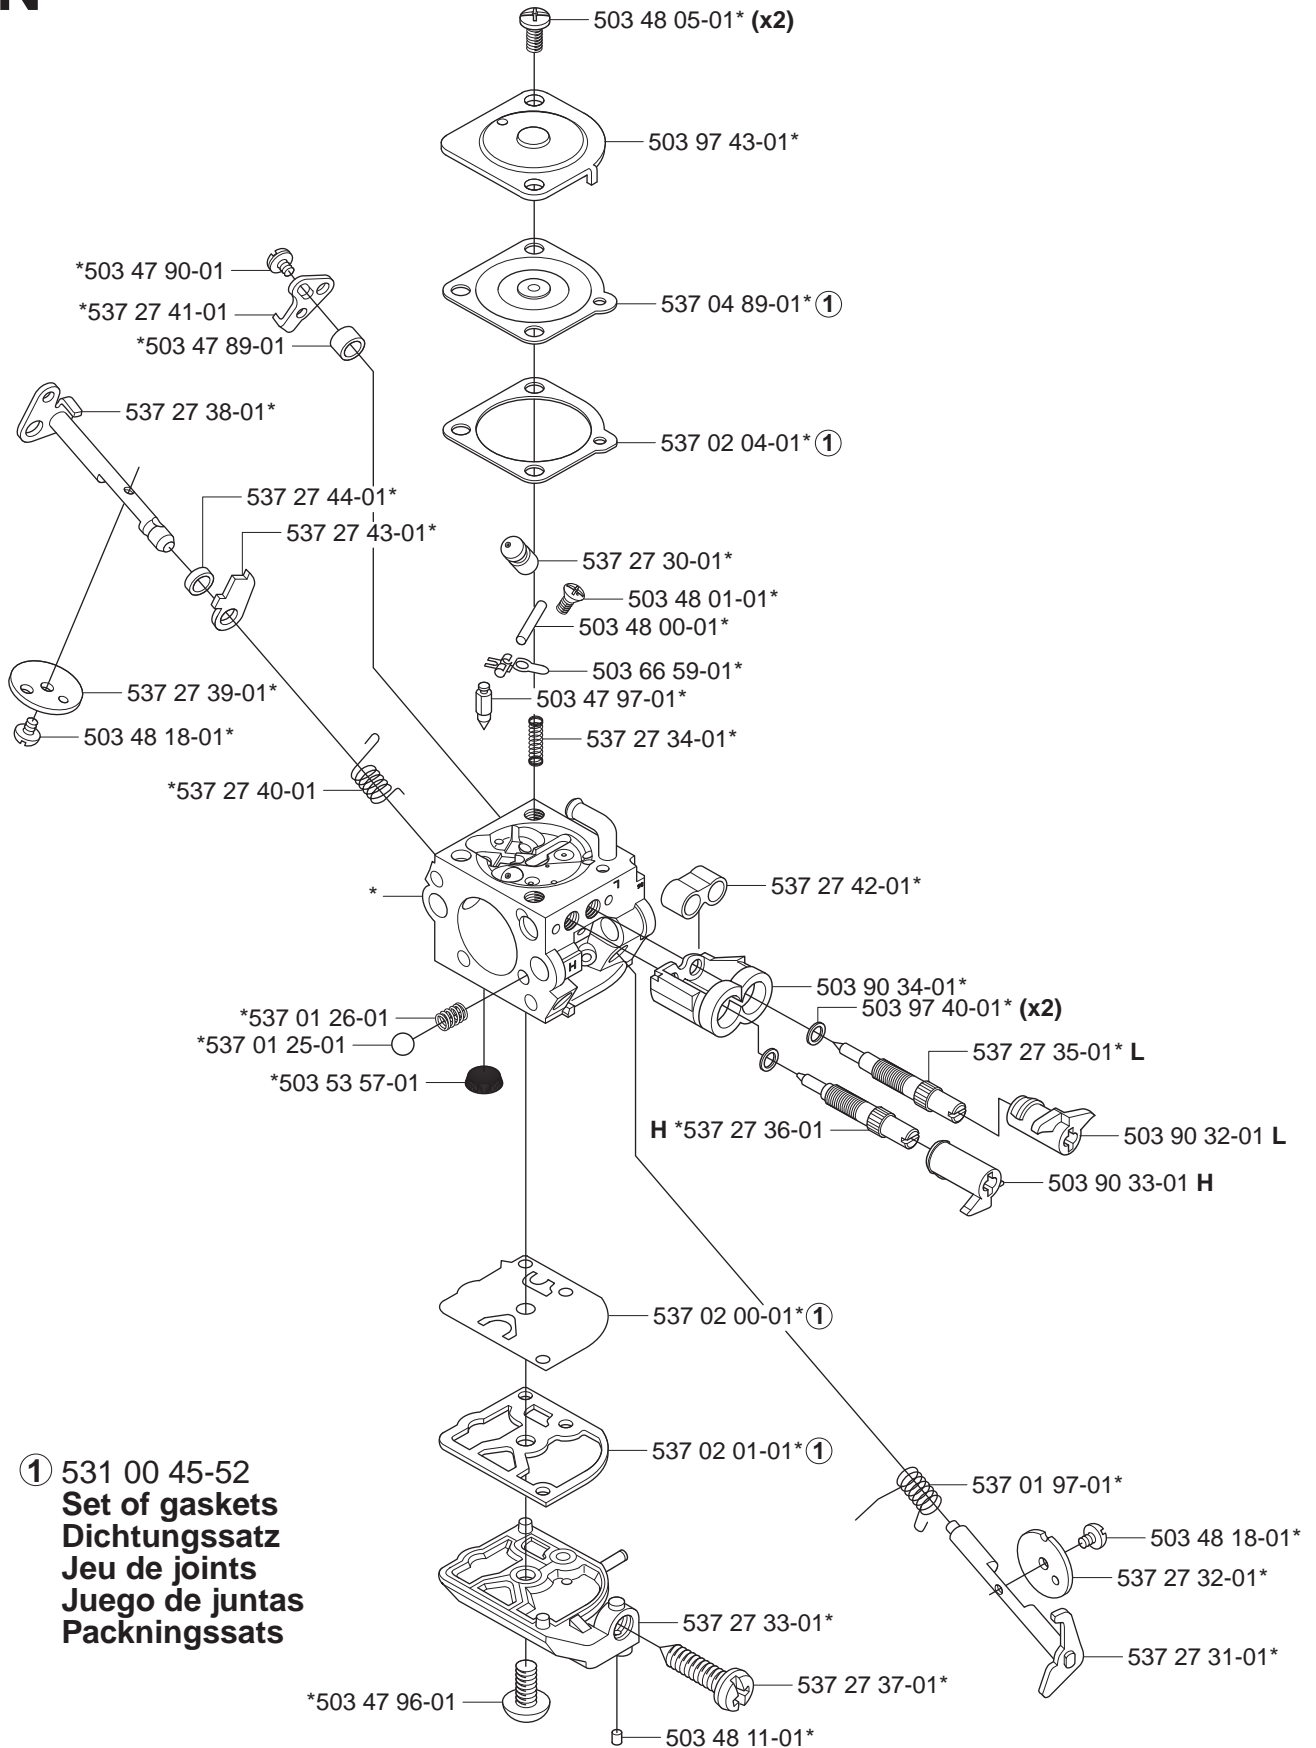

N

*compl 503 28 34-04

Zama C1Q-EL19B