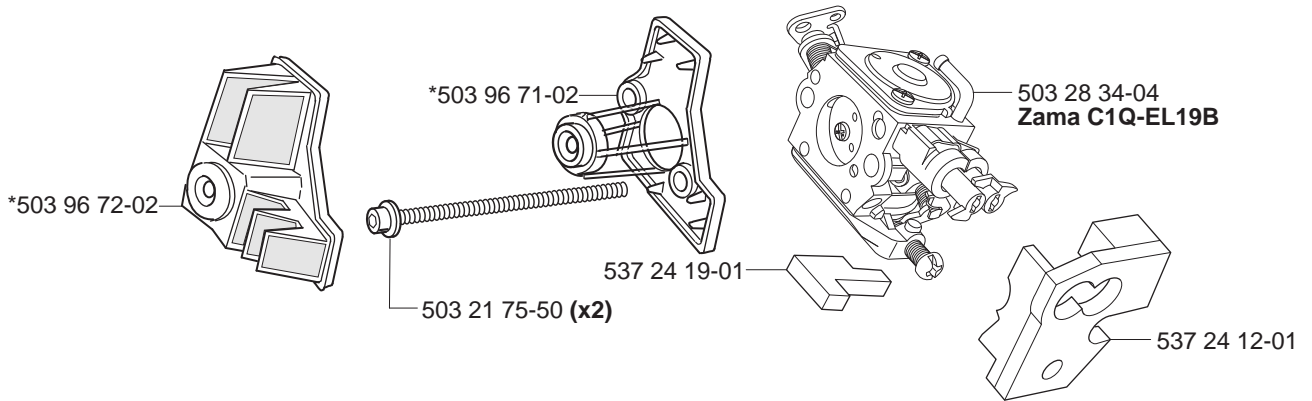

338XPT California

Spare parts
Ersatzteile
Pièces détachées
Reserve onderdelen
Repuestos
Reservdelar

A

*compl 503 93 52-03

**B**

C *compl 503 79 26-02

D *compl 537 02 15-02

E

F *compl 503 93 03-03

G

H

*compl 503 79 25-02

Husqvarna
California
338XPT

PAT. PEND.

J

*compl 537 07 49-01
 **compl 537 08 29-01