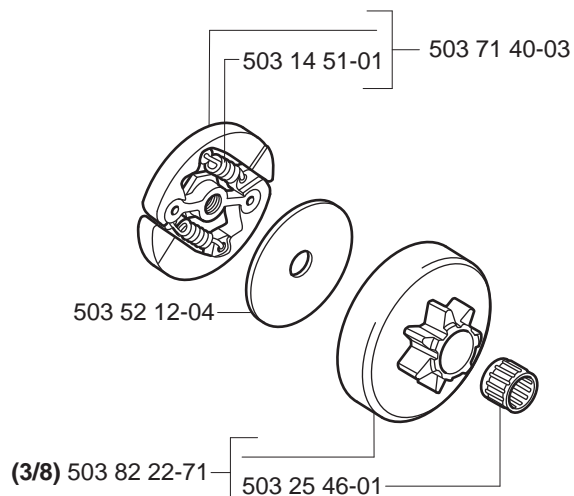

338XPT California

Spare parts
Ersatzteile
Pièces détachées
Reserve onderdelen
Repuestos
Reservdelar

A

*compl 503 93 52-03

**B**

C *compl 503 79 26-02

D *compl 537 02 15-02

E

F *compl 503 93 03-03

G

H

*compl 503 79 25-02

Husqvarna
California
338XPT

PAT. PEND.

J

*compl 537 07 49-01
 **compl 537 08 29-01